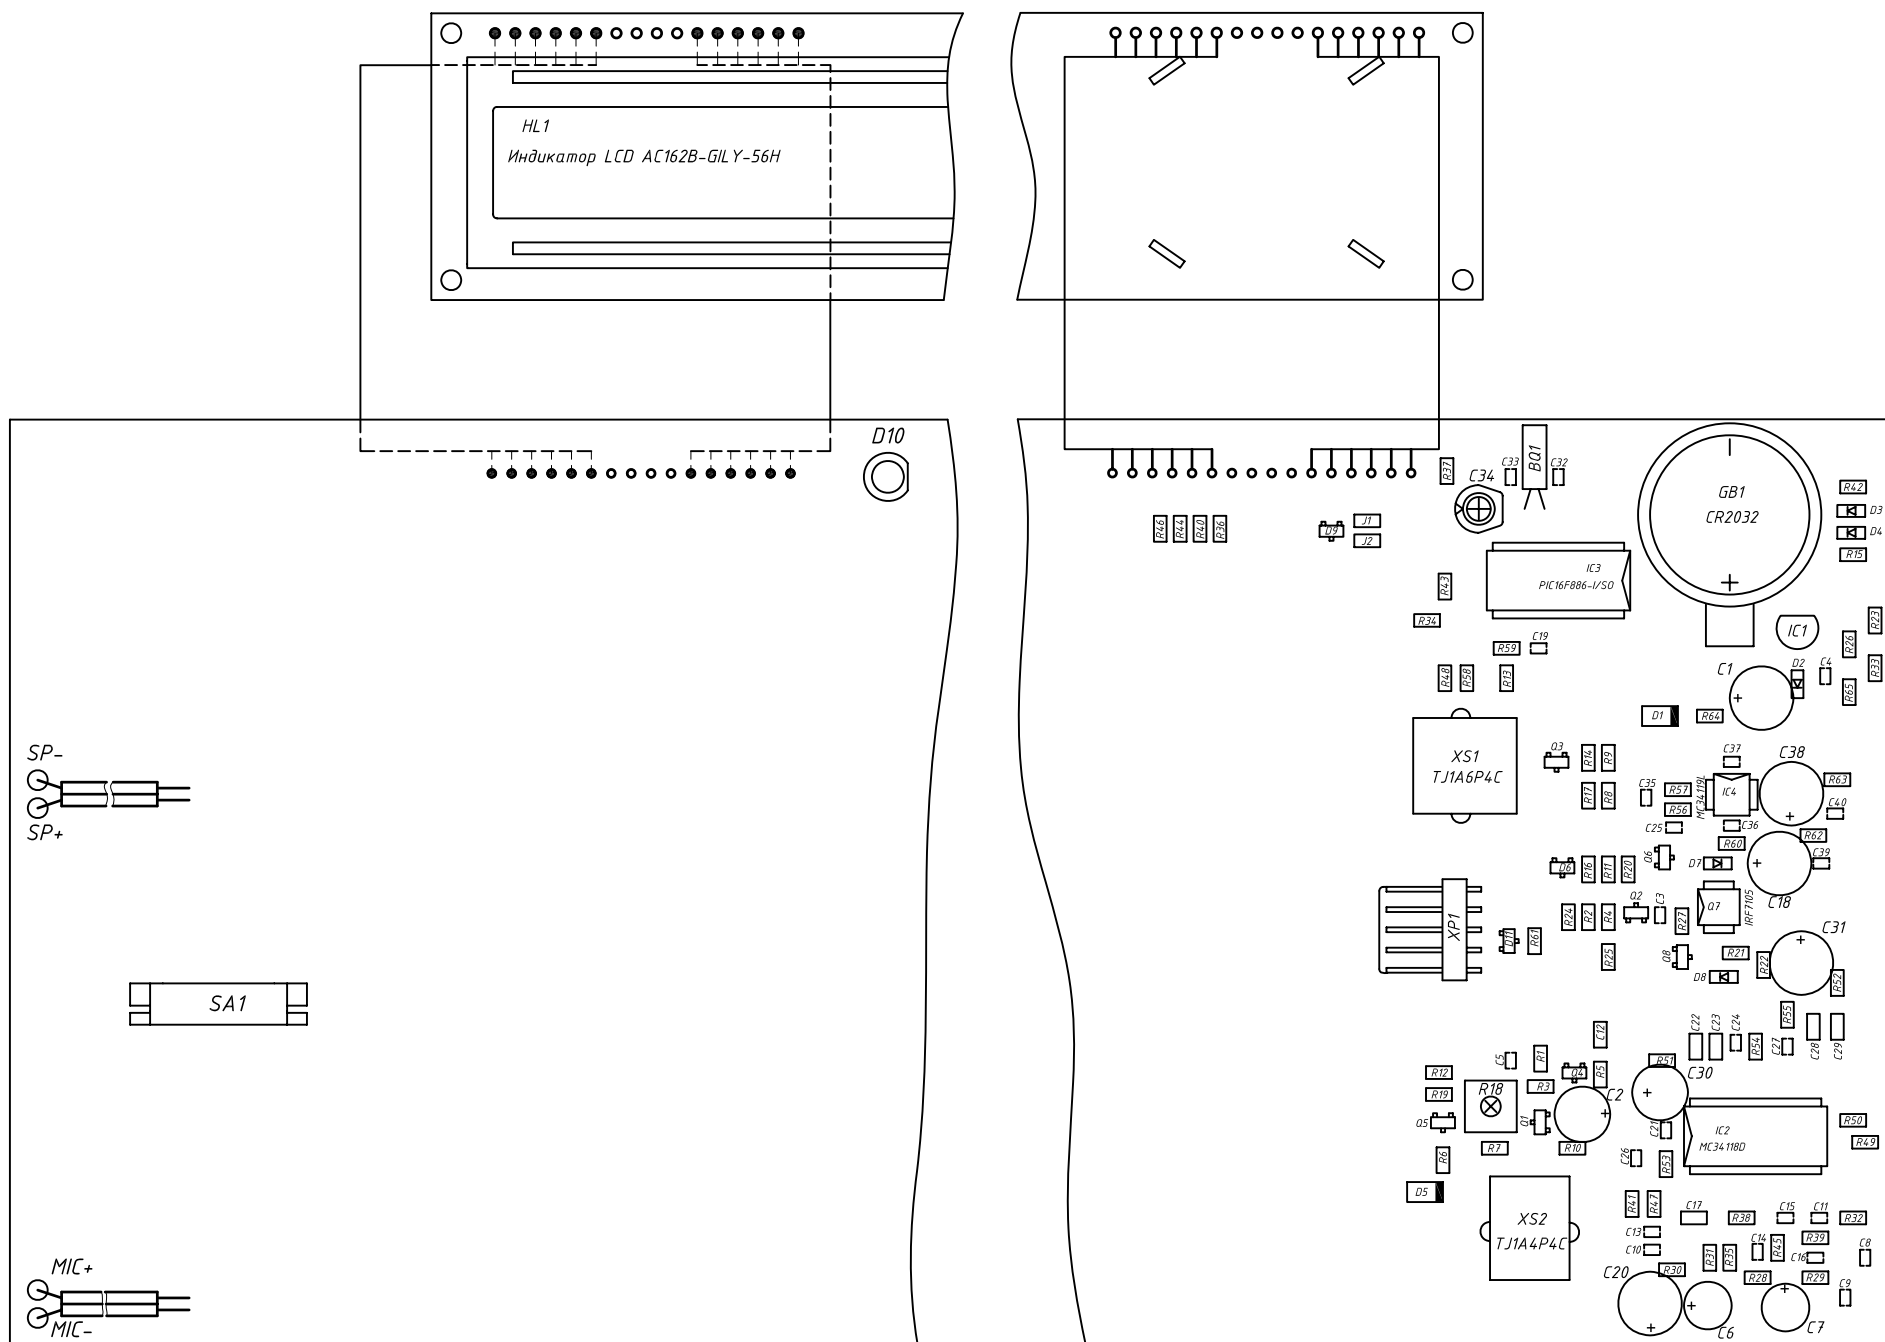

Модуль управления ТК401DN  
 Схема электрическая принципиальная

Модуль управления ТК401DN  
Сборочный чертеж