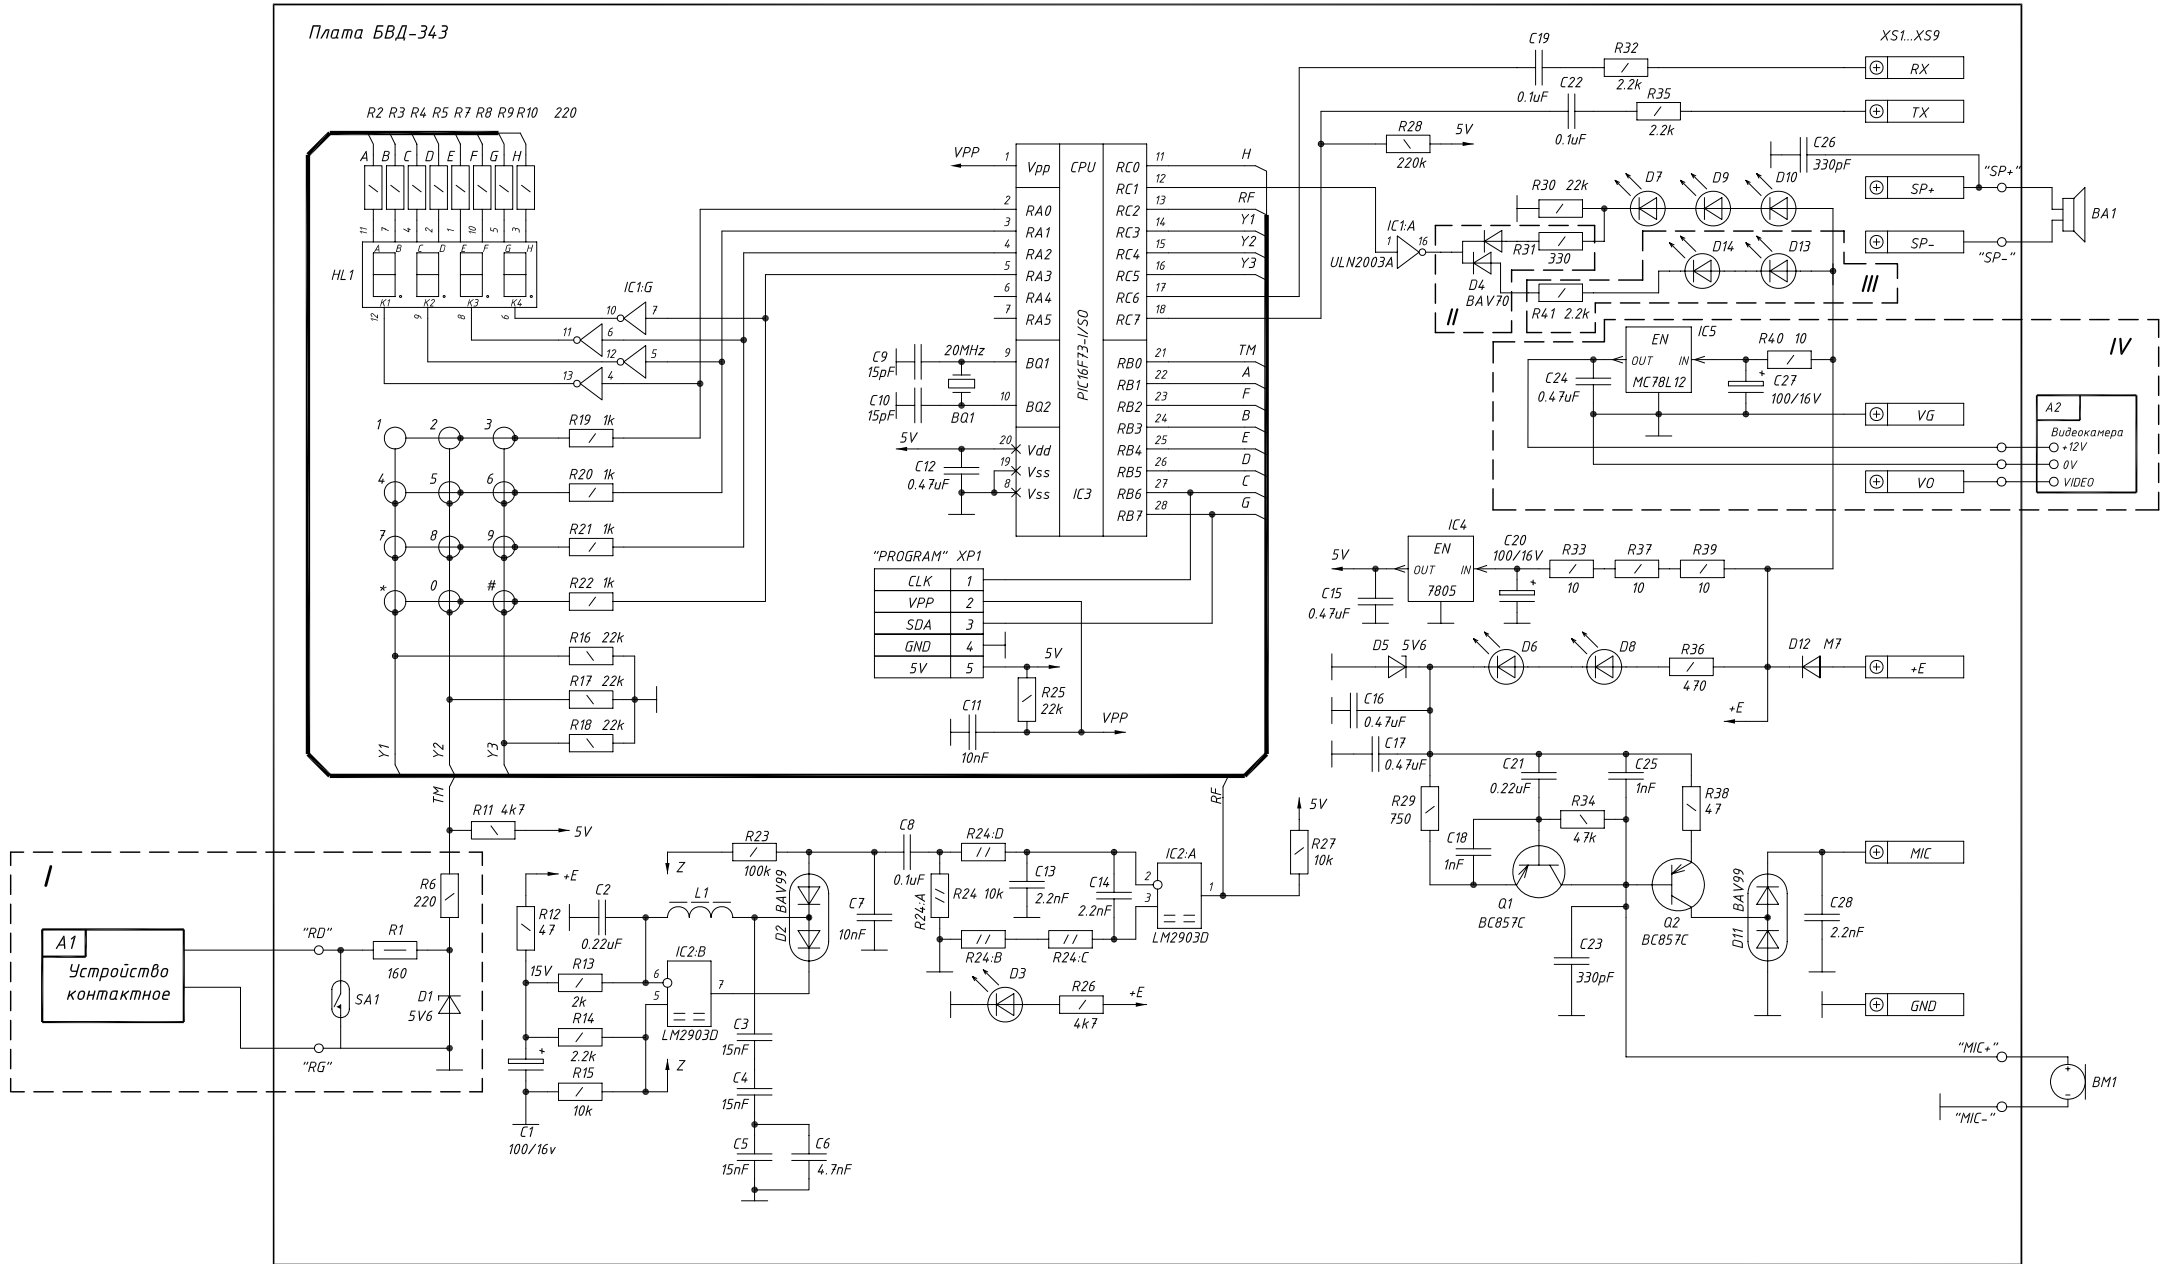

Плата БВД-343

Блок вызова БВД-343
Схема электрическая принципиальная

1. Элементы зон I, III исключить для исполнений БВД-343RCP.
2. Элементы зон I, II, III, IV исключить для исполнения БВД-343R.
3. Элементы зон II, III, IV исключить для исполнения БВД-343RT.
4. Элементы зоны I исключить для исполнения БВД-343RCP.
5. Элементы зон I, II, III, IV включить для исполнения БВД-343RTCPL.

Плата БВД-343RT
Сборочный чертёж