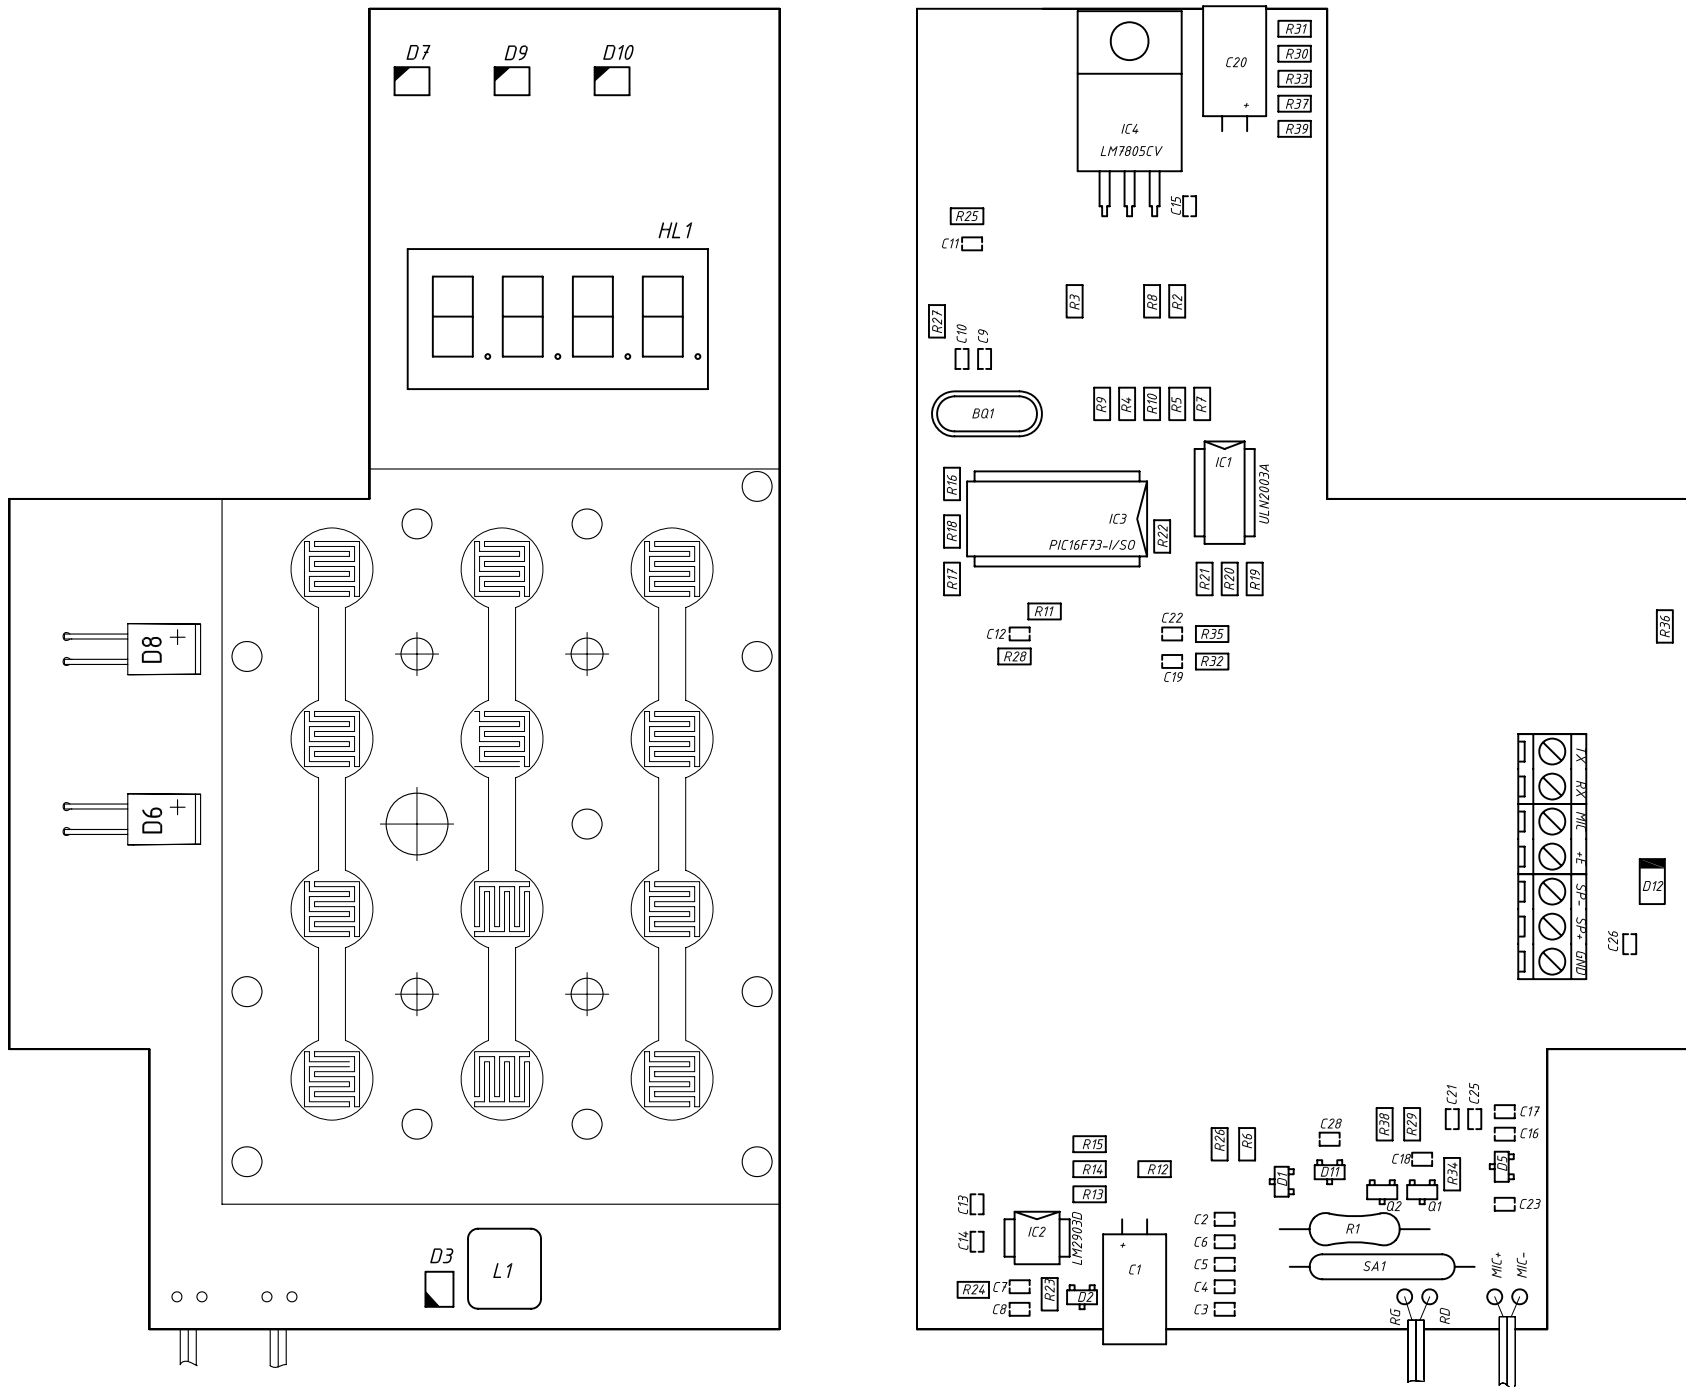

Плата БВД-343

Блок вызова БВД-343
Схема электрическая принципиальная

1. Элементы зон I, III исключить для исполнений БВД-343RCP.
2. Элементы зон I, II, III, IV исключить для исполнения БВД-343R.
3. Элементы зон II, III, IV исключить для исполнения БВД-343RT.
4. Элементы зоны I исключить для исполнения БВД-343RCP.
5. Элементы зон I, II, III, IV включить для исполнения БВД-343RTCPL.

Плата БВД-343RT
Сборочный чертёж